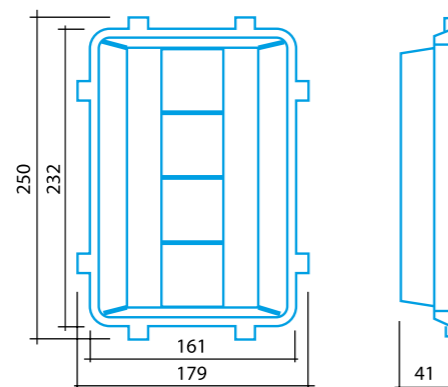

MÓDULO RETROFIT

16LED

IDLux
ILUMINACIÓN LED

IP66	IK09	CE	SPD 20KV
LED	10 AÑOS GARANTÍA	Recycling symbol	CLO
astroDIM	DALI	> 100.000 HRS	

CARACTERÍSTICAS

- IP66
- IK09
- LED OSRAM
- CRI > 70
- ≥ 130 Lum/W
- TENSIÓN DE ENTRADA: 220-240V 50/60Hz
- FACTOR DE POTENCIA: > 0,9
- FUNCIÓN CLO: CONSTAN LUMEN
- FUNCIÓN ASTRODIM: REGULACIÓN DE NIVELES
- PROTECTOR SOBRETENSIONES 20kV DE SERIE
- VIDA ÚTIL > 100.000H
- 10 AÑOS DE GARANTÍA (*)
- CUERPO EN FUNDICIÓN DE ALUMINIO + CRISTAL TEMPLADO EXTRATRANSARENTE
- APLICACIONES: iluminación vial, residencial, urbanizaciones....en luminarias y faroles existentes.

ESPECIFICACIONES 16LED

CONSULTAR OTRAS TEMPERATURAS DE COLOR
OTRAS POTENCIAS BAJO PEDIDO

REFERENCIA	DESCRIPCION									
IDL-MDRE-1620-NW4	M. RETROFIT	20W	3700-4200K	2600Lum	CLO	ASTRODIM	20KV	IP66	IK09	
IDL-MDRE-1625-NW4	M. RETROFIT	25W	3700-4200K	3250Lum	CLO	ASTRODIM	20KV	IP66	IK09	
IDL-MDRE-1630-NW4	M. RETROFIT	30W	3700-4200K	3900Lum	CLO	ASTRODIM	20KV	IP66	IK09	
IDL-MDRE-1635-NW4	M. RETROFIT	35W	3700-4200K	4550Lum	CLO	ASTRODIM	20KV	IP66	IK09	
IDL-MDRE-1640-NW4	M. RETROFIT	40W	3700-4200K	5200Lum	CLO	ASTRODIM	20KV	IP66	IK09	
IDL-MDRE-1645-NW4	M. RETROFIT	45W	3700-4200K	5850Lum	CLO	ASTRODIM	20KV	IP66	IK09	