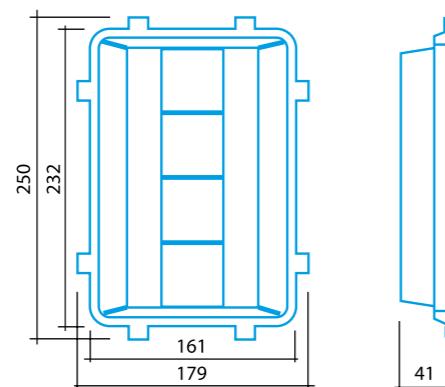

ESPECIFICACIONES 24LED

CONSULTAR OTRAS TEMPERATURAS DE COLOR
OTRAS POTENCIAS BAJO PEDIDO

REFERENCIA	DESCRIPCION									
IDL-MDRE-2450-NW4	M. RETROFIT	50W	3700-4200K	6500Lum	CLO	ASTRODIM	20KV	IP66	IK09	
IDL-MDRE-2455-NW4	M. RETROFIT	55W	3700-4200K	7150Lum	CLO	ASTRODIM	20KV	IP66	IK09	
IDL-MDRE-2460-NW4	M. RETROFIT	60W	3700-4200K	7800Lum	CLO	ASTRODIM	20KV	IP66	IK09	
IDL-MDRE-2465-NW4	M. RETROFIT	65W	3700-4200K	8450Lum	CLO	ASTRODIM	20KV	IP66	IK09	