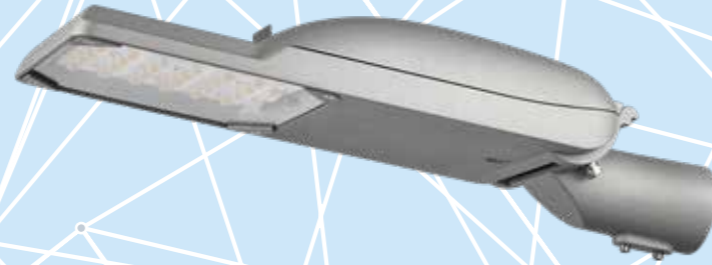

LUMINARIA ATENEA

16LED

IDLUX
ILUMINACIÓN LED

IP66	IK09	CE	SPD 20KV
LED	10 AÑOS GARANTÍA	Recycling symbol	CLO
astroDIM	DALI	> 100.000 HRS	

CARACTERÍSTICAS

- IP66
- IK09
- LED OSRAM
- CRI > 70
- ≥ 130 Lum/W
- DRIVER OSRAM
- TENSIÓN DE ENTRADA: 220-240V 50/60Hz
- FACTOR DE POTENCIA: > 0,9
- FUNCIÓN NFC: CONTROL DE TEMPERATURA
- FUNCIÓN CLO: CONSTAN LUMEN
- FUNCIÓN ASTRODIM: REGULACIÓN DE NIVELES
- PROTECTOR SOBRETENSIONES 10kV DE SERIE
- VIDA ÚTIL > 100.000H
- 10 AÑOS DE GARANTÍA (*)
- CUERPO EN FUNDICIÓN DE ALUMINIO + CRISTAL TEMPLADO EXTRATRANSARENTE
- APLICACIONES: iluminación vial, residencial, urbanizaciones....

ESPECIFICACIONES 16LED

CONSULTAR OTRAS TEMPERATURAS DE COLOR
OTRAS POTENCIAS BAJO PEDIDO

REFERENCIA	DESCRIPCION									
IDL-AEM-1620-NW4	ATENEA mini	20W	3700-4200K	2600Lum	CLO	ASTROD/DALI NFC	20KV	IP66	IK09	
IDL-AEM-1625-NW4	ATENEA mini	25W	3700-4200K	3250Lum	CLO	ASTROD/DALI NFC	20KV	IP66	IK09	
IDL-AEM-1630-NW4	ATENEA mini	30W	3700-4200K	3900Lum	CLO	ASTROD/DALI NFC	20KV	IP66	IK09	
IDL-AEM-1635-NW4	ATENEA mini	35W	3700-4200K	4550Lum	CLO	ASTROD/DALI NFC	20KV	IP66	IK09	
IDL-AEM-1640-NW4	ATENEA mini	40W	3700-4200K	5200Lum	CLO	ASTROD/DALI NFC	20KV	IP66	IK09	
IDL-AEM-1645-NW4	ATENEA mini	45W	3700-4200K	5850Lum	CLO	ASTROD/DALI NFC	20KV	IP66	IK09	