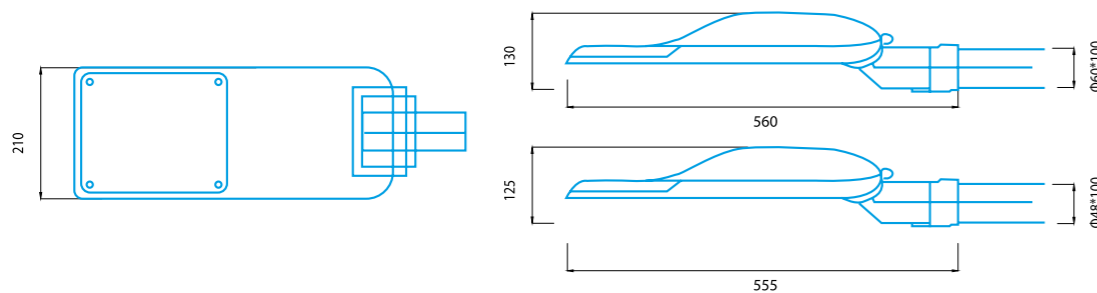

LUMINARIA ATENEA

16LED

IDLUX
ILUMINACIÓN LED

IP66	IK09	CE	SPD 20KV
LED	10 AÑOS GARANTÍA	Recycling symbol	CLO
astroDIM	DALI	> 100.000 HRS	

CARACTERÍSTICAS

- IP66
- IK09
- LED OSRAM
- CRI > 70
- ≥ 130 Lum/W
- DRIVER OSRAM
- TENSIÓN DE ENTRADA: 220-240V 50/60Hz
- FACTOR DE POTENCIA: > 0,9
- FUNCIÓN NFC: CONTROL DE TEMPERATURA
- FUNCIÓN CLO: CONSTAN LUMEN
- FUNCIÓN ASTRODIM: REGULACIÓN DE NIVELES
- PROTECTOR SOBRETENSIONES 10kV DE SERIE
- VIDA ÚTIL > 100.000H
- 10 AÑOS DE GARANTÍA (*)
- CUERPO EN FUNDICIÓN DE ALUMINIO + CRISTAL TEMPLADO EXTRATRANSARENTE
- APLICACIONES: iluminación vial, residencial, urbanizaciones....

ESPECIFICACIONES 16LED

CONSULTAR OTRAS TEMPERATURAS DE COLOR
OTRAS POTENCIAS BAJO PEDIDO

REFERENCIA	DESCRIPCION									
IDL-AEM-1620-NW4	ATENEA mini	20W	3700-4200K	2600Lum	CLO	ASTROD/DALI NFC	20KV	IP66	IK09	
IDL-AEM-1625-NW4	ATENEA mini	25W	3700-4200K	3250Lum	CLO	ASTROD/DALI NFC	20KV	IP66	IK09	
IDL-AEM-1630-NW4	ATENEA mini	30W	3700-4200K	3900Lum	CLO	ASTROD/DALI NFC	20KV	IP66	IK09	
IDL-AEM-1635-NW4	ATENEA mini	35W	3700-4200K	4550Lum	CLO	ASTROD/DALI NFC	20KV	IP66	IK09	
IDL-AEM-1640-NW4	ATENEA mini	40W	3700-4200K	5200Lum	CLO	ASTROD/DALI NFC	20KV	IP66	IK09	
IDL-AEM-1645-NW4	ATENEA mini	45W	3700-4200K	5850Lum	CLO	ASTROD/DALI NFC	20KV	IP66	IK09	